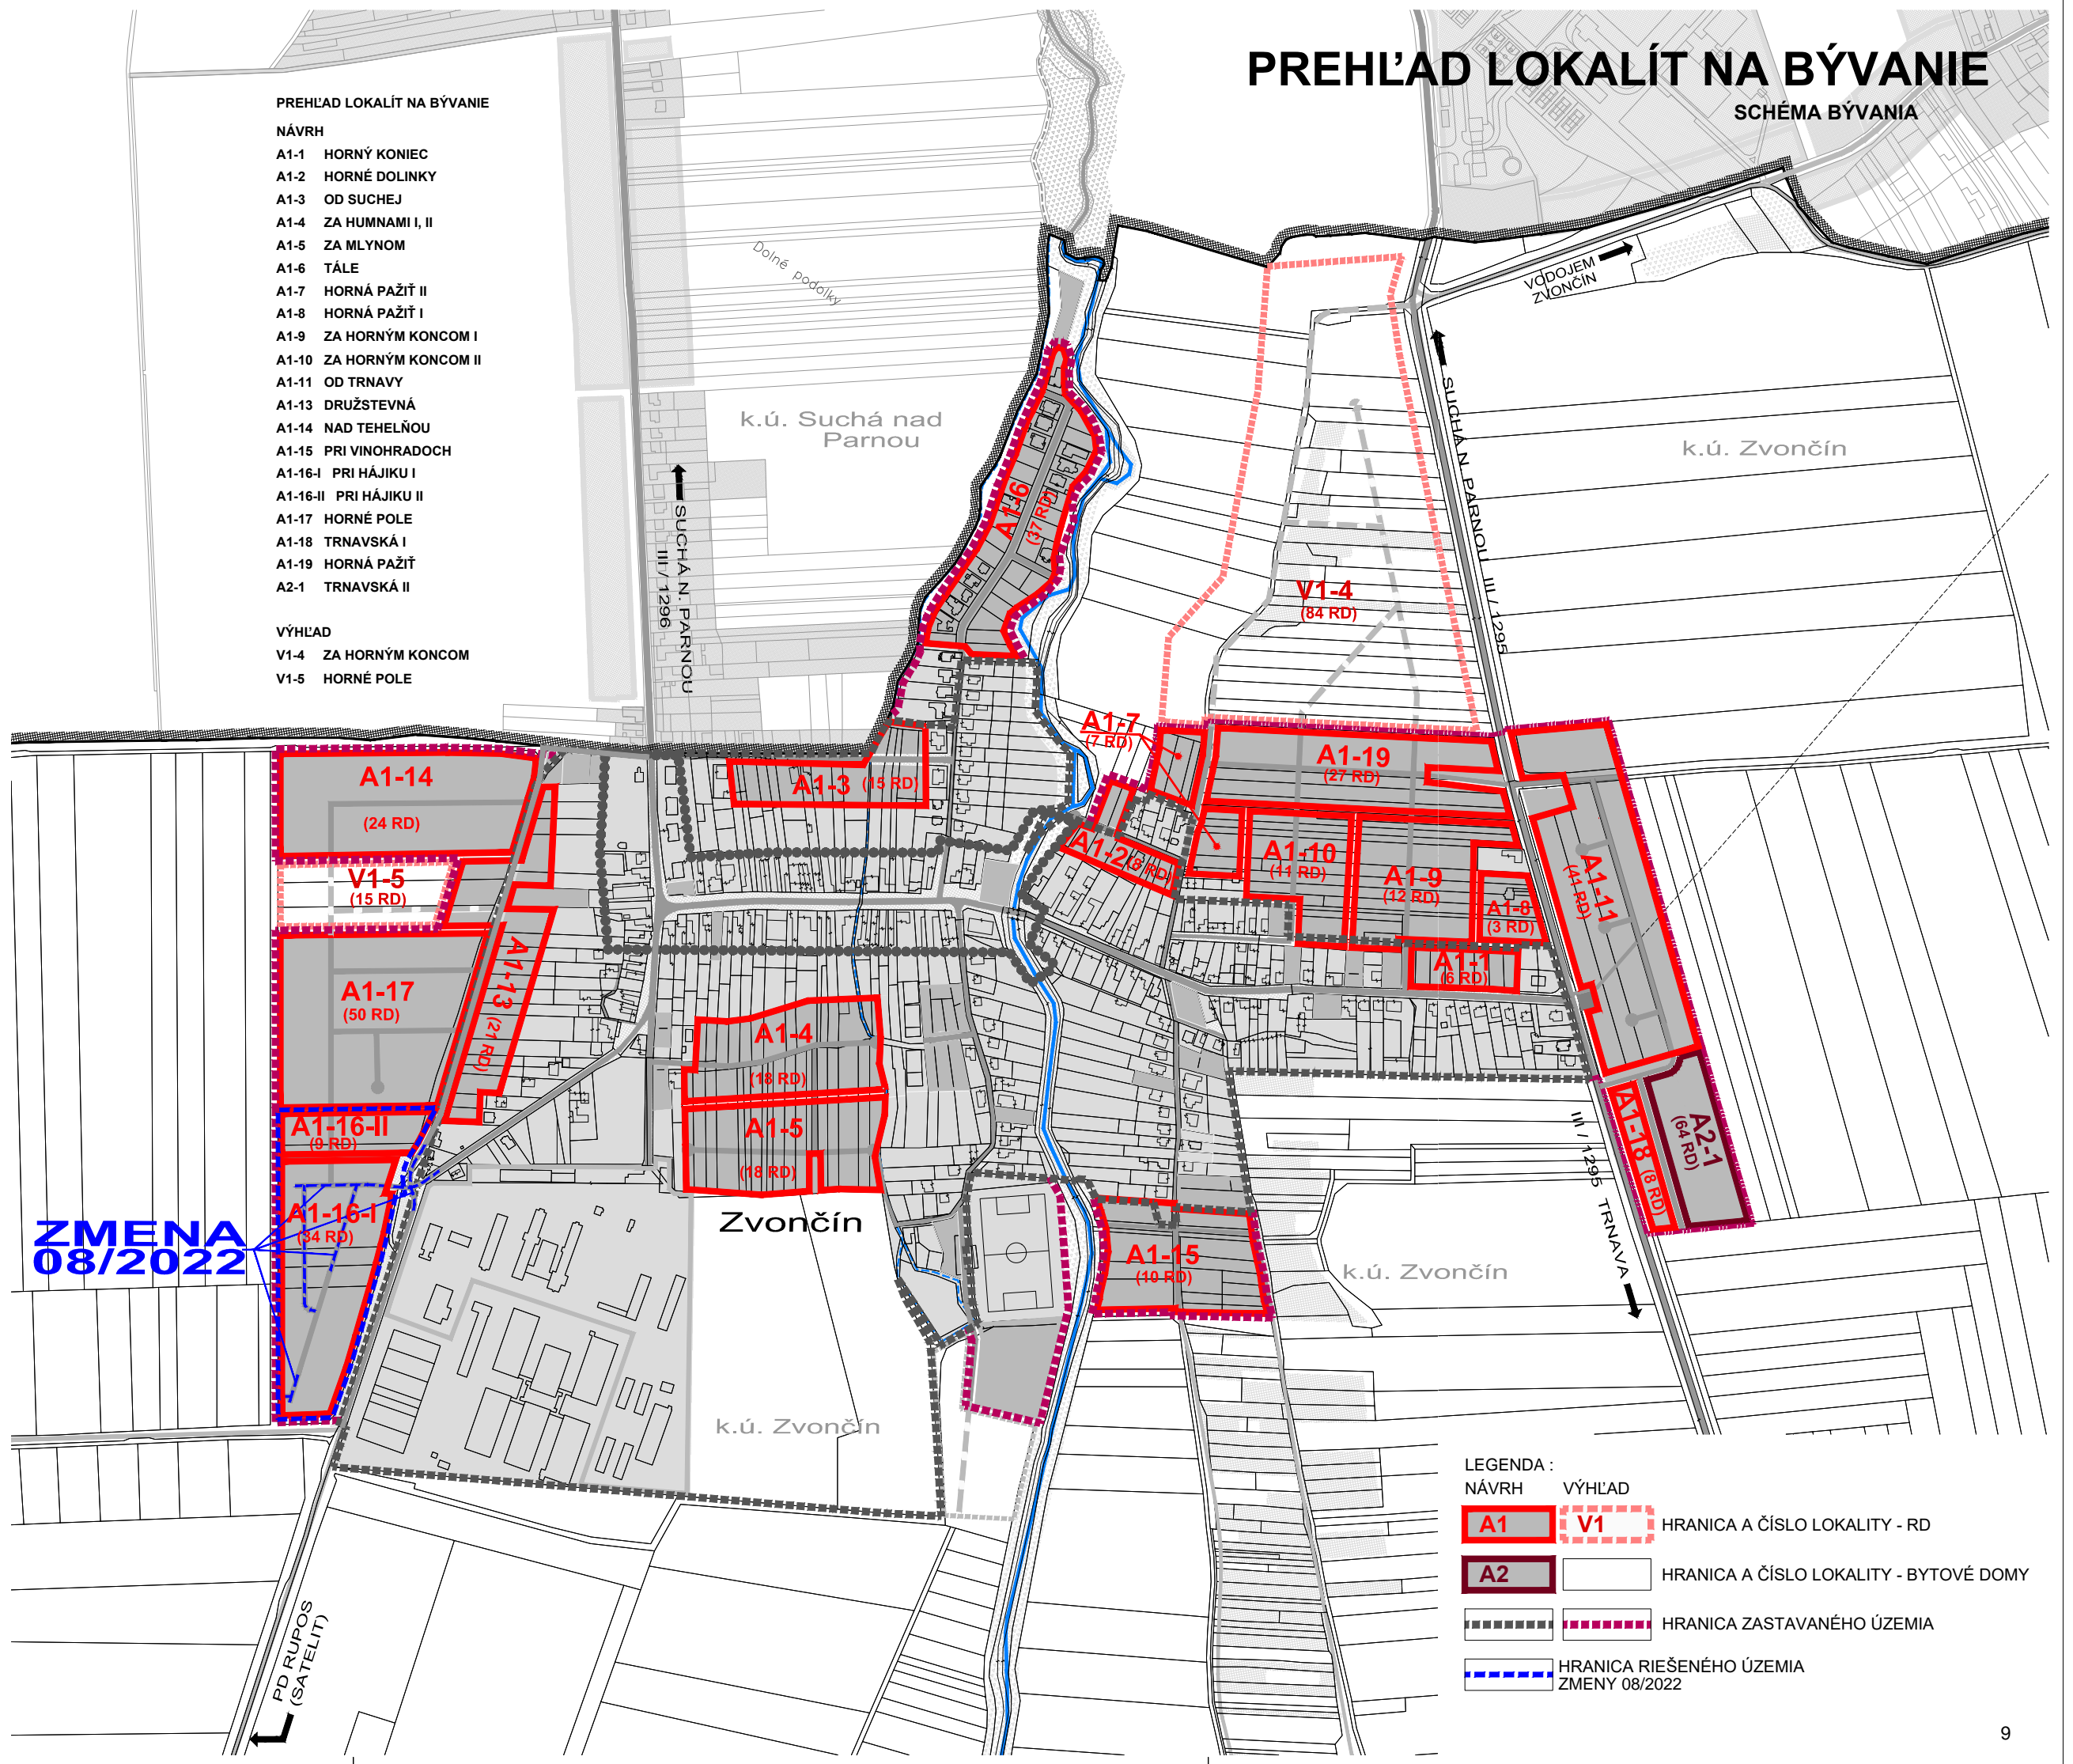

PREHLAD LOKALÍT NA BÝVANIE

SCHÉMA BÝVANIA

PREHLAD LOKALÍT NA BÝVANIE

NÁVRH

- A1-1 HORNÝ KONIEC
- A1-2 HORNÉ DOLINKY
- A1-3 OD SUCHEJ
- A1-4 ZA HUMNAMI I, II
- A1-5 ZA MLYNOM
- A1-6 TÁLE
- A1-7 HORNÁ PAŽIŤ II
- A1-8 HORNÁ PAŽIŤ I
- A1-9 ZA HORNÝM KONCOM I
- A1-10 ZA HORNÝM KONCOM II
- A1-11 OD TRNAVY
- A1-13 DRUŽSTEVNÁ
- A1-14 NAD TEHELŇOU
- A1-15 PRI VINOHRADOCH
- A1-16-I PRI HÁJIKU I
- A1-16-II PRI HÁJIKU II
- A1-17 HORNÉ POLE
- A1-18 TRNAVSKÁ I
- A1-19 HORNÁ PAŽIŤ
- A2-1 TRNAVSKÁ II

VÝHLAD

- V1-4 ZA HORNÝM KONCOM
- V1-5 HORNÉ POLE

**ZMENA
08/2022**

LEGENDA :

NÁVRH

VÝHLAD

- A1 V1 HRANICA A ČÍSLO LOKALITY - RD
- A2 HRANICA A ČÍSLO LOKALITY - BYTOVÉ DOMY
- HRANICA ZASTAVANÉHO ÚZEMIA
- HRANICA RIEŠENÉHO ÚZEMIA ZMENY 08/2022