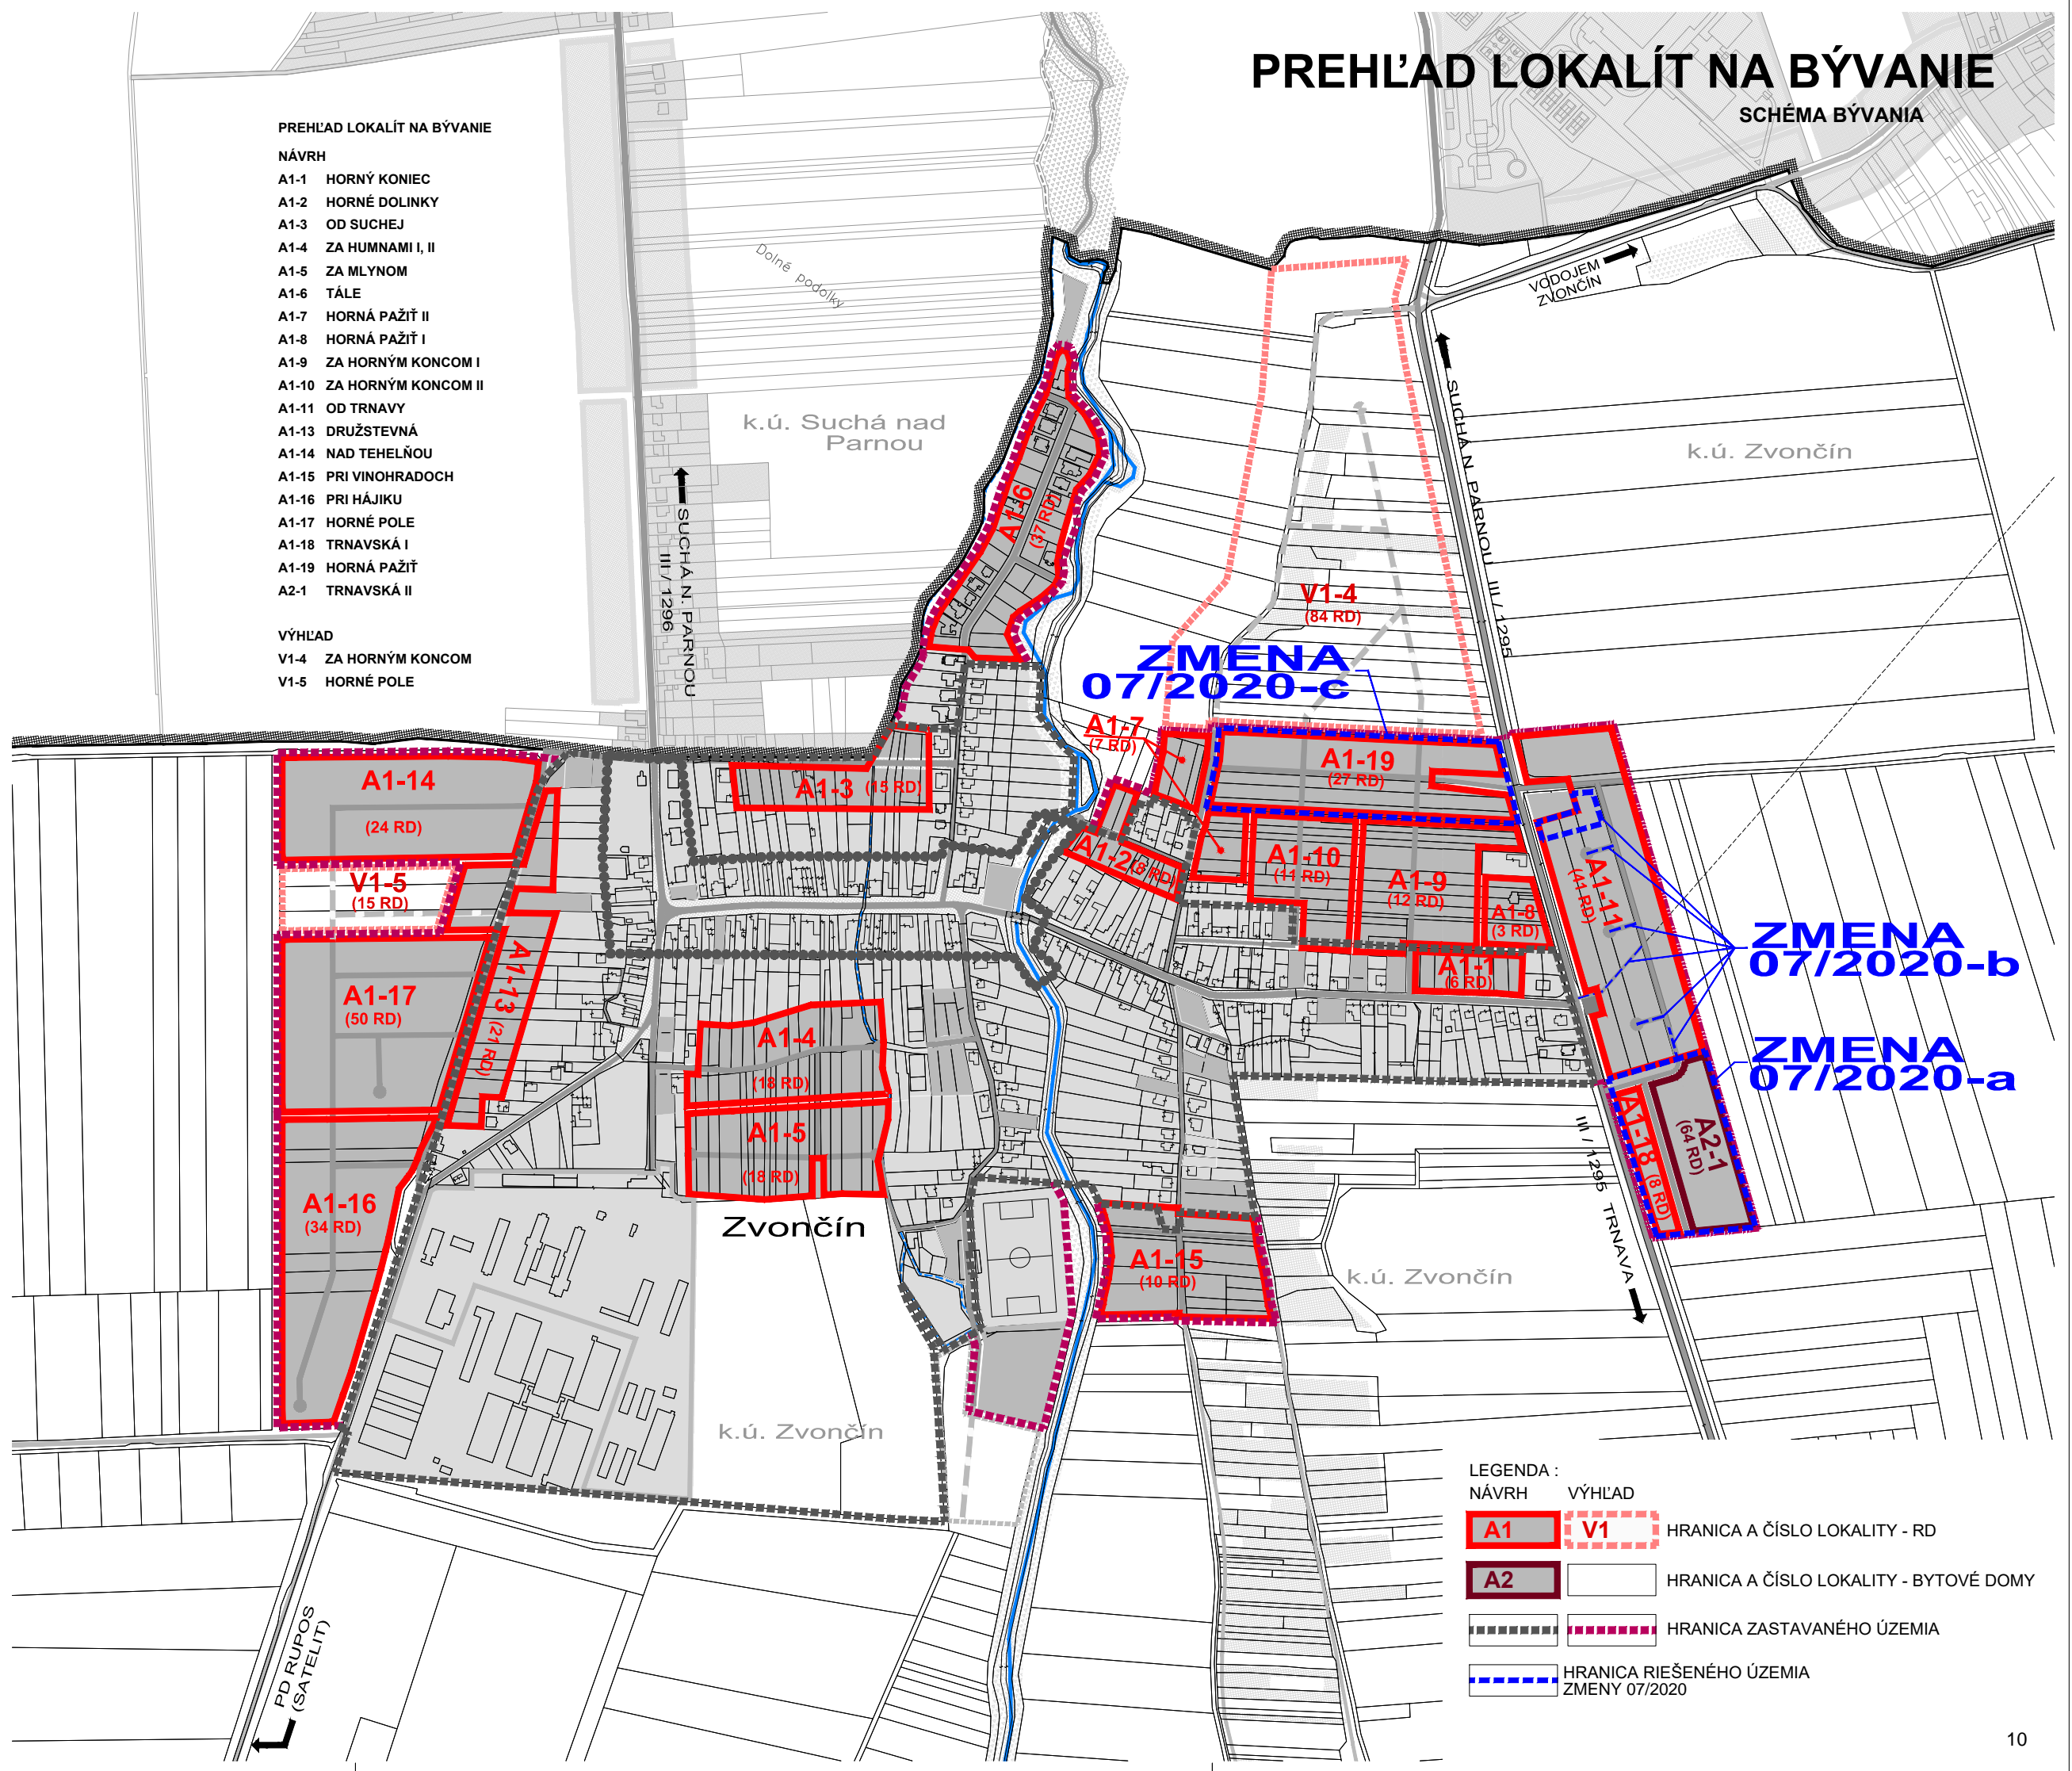

PREHLAD LOKALÍT NA BÝVANIE

SCHÉMA BÝVANIA

PREHLAD LOKALÍT NA BÝVANIE

NÁVRH

- A1-1 HORNÝ KONIEC
- A1-2 HORNÉ DOLINKY
- A1-3 OD SUCHEJ
- A1-4 ZA HUMNAMI I, II
- A1-5 ZA MLYNOM
- A1-6 TÁLE
- A1-7 HORNÁ PAŽIŤ II
- A1-8 HORNÁ PAŽIŤ I
- A1-9 ZA HORNÝM KONCOM I
- A1-10 ZA HORNÝM KONCOM II
- A1-11 OD TRNAVY
- A1-13 DRUŽSTEVNÁ
- A1-14 NAD TEHELŇOU
- A1-15 PRI VINOHRADOCH
- A1-16 PRI HÁJKU
- A1-17 HORNÉ POLE
- A1-18 TRNAVSKÁ I
- A1-19 HORNÁ PAŽIŤ
- A2-1 TRNAVSKÁ II

VÝHLAD

- V1-4 ZA HORNÝM KONCOM
- V1-5 HORNÉ POLE

LEGENDA :

NÁVRH

VÝHLAD

- A1 V1 HRANICA A ČÍSLO LOKALITY - RD
- A2 HRANICA A ČÍSLO LOKALITY - BYTOVÉ DOMY
- HRANICA ZASTAVANÉHO ÚZEMIA
- HRANICA RIEŠENÉHO ÚZEMIA ZMENY 07/2020