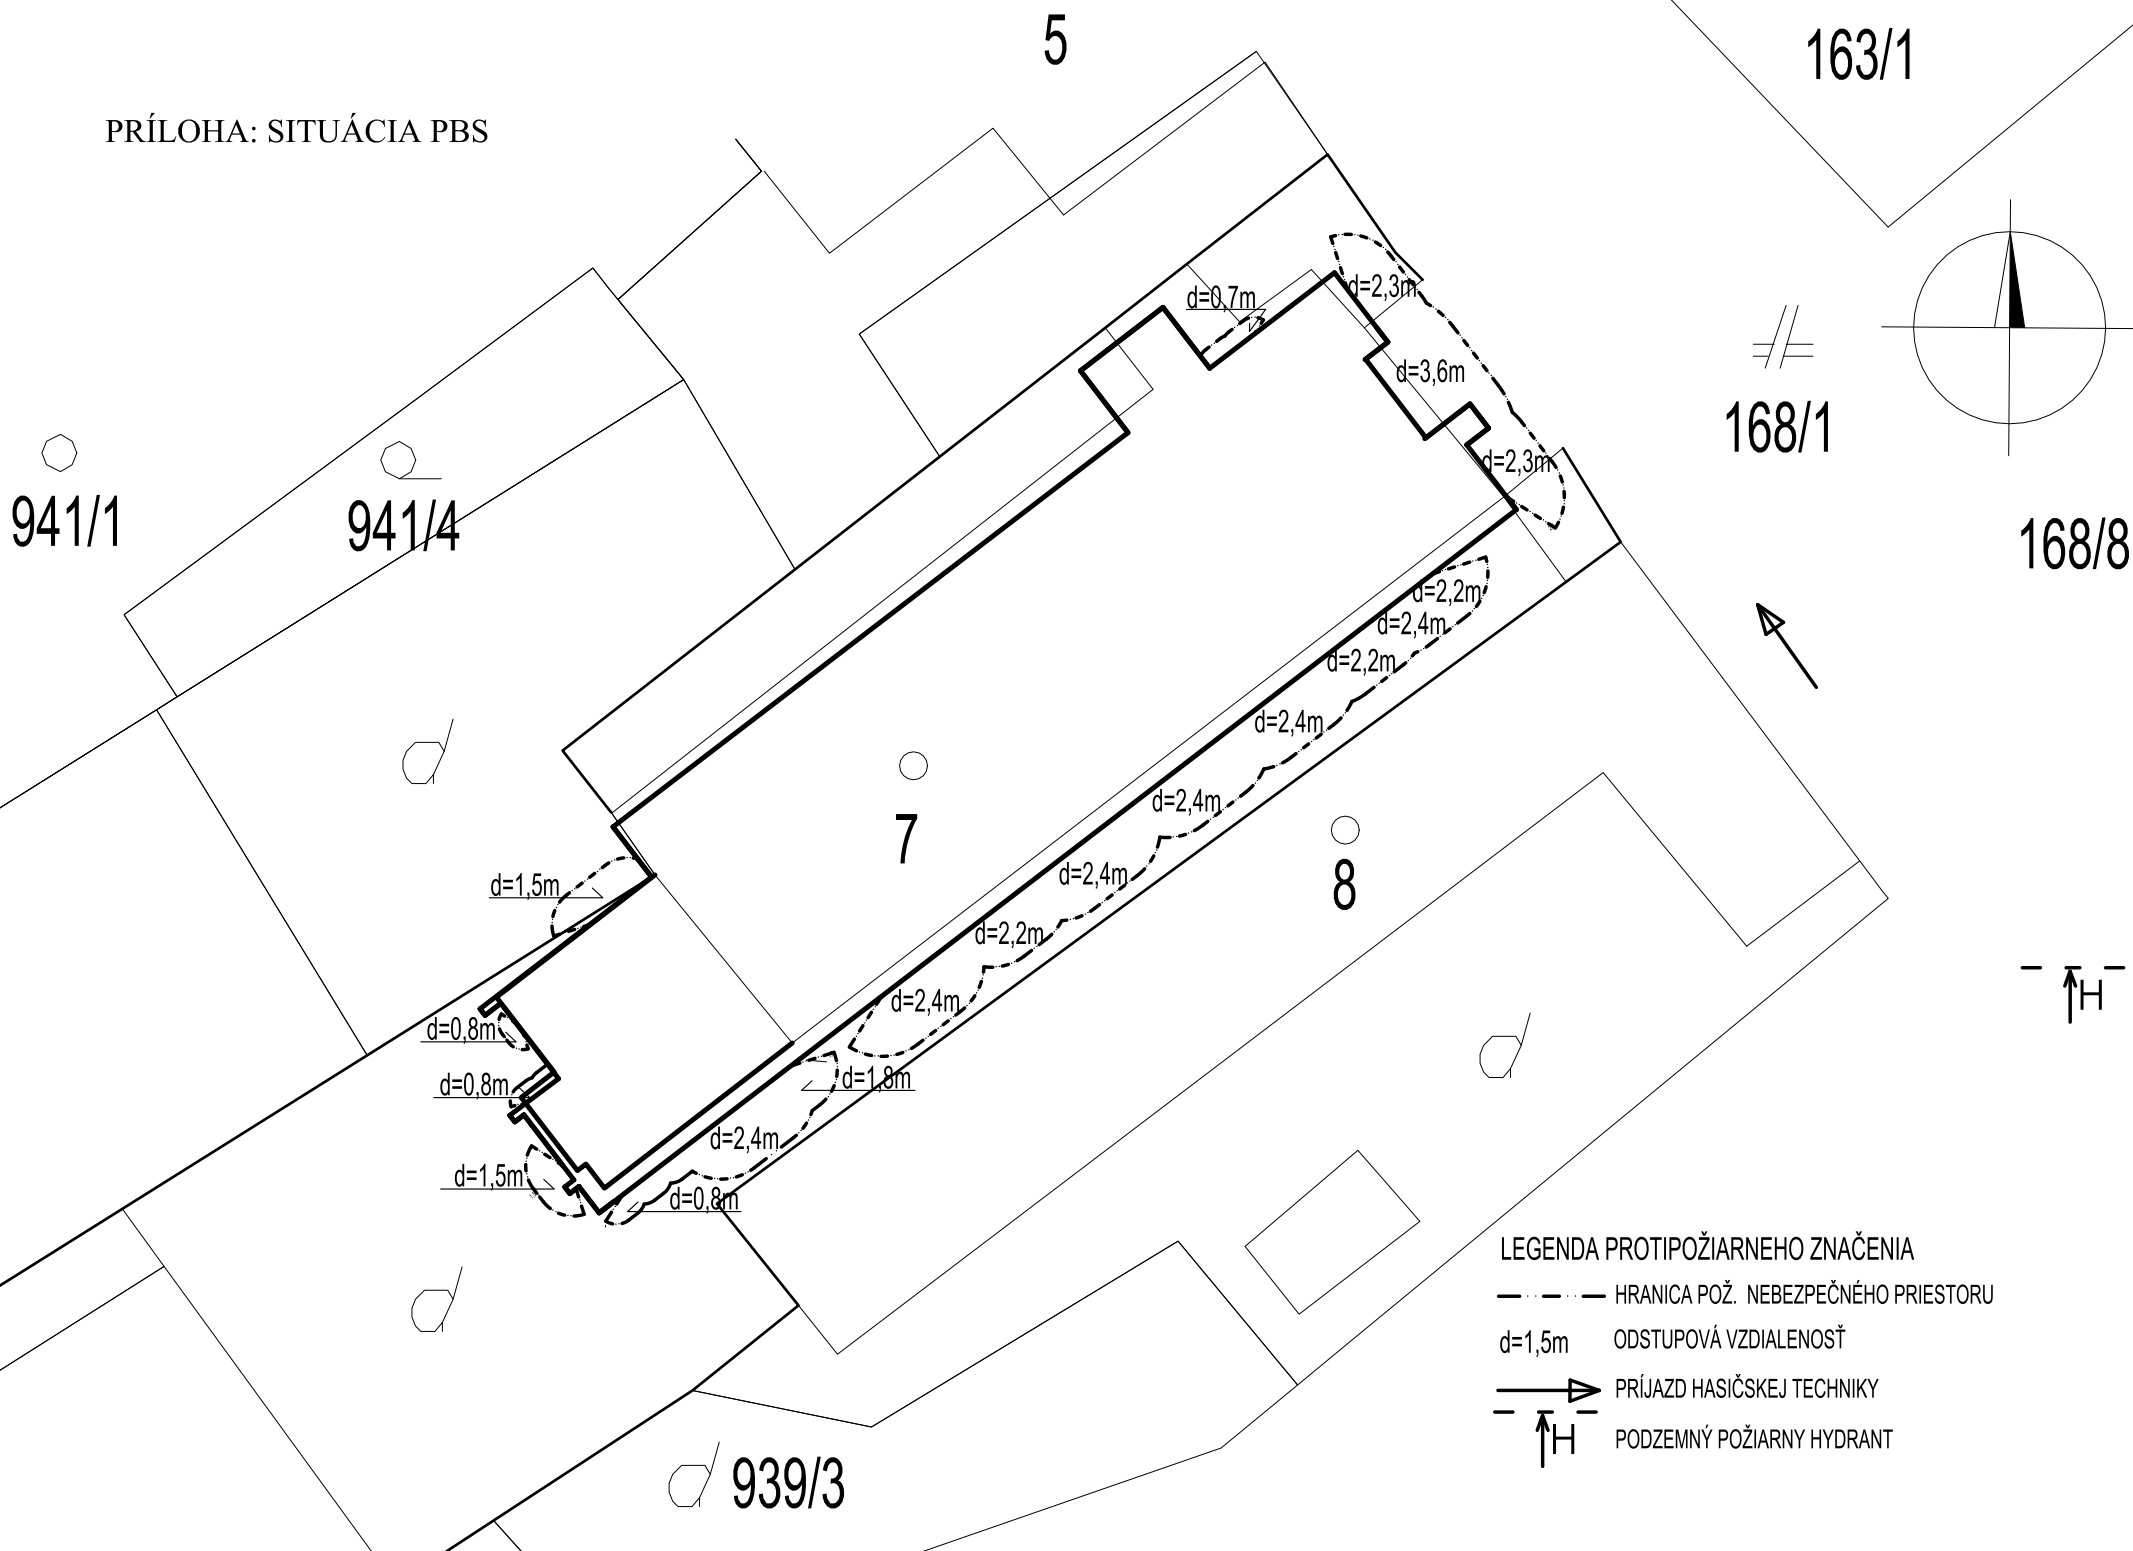

PRÍLOHA: SITUÁCIA PBS

LEGENDA PROTIPOŽIARNEHO ZNAČENIA

- · — · — HRANICA POŽ. NEBEZPEČNÉHO PRIESTORU
- d=1,5m ODSTUPOVÁ VZDIALENOSŤ
- PRÍJAZD HASIČSKEJ TECHNIKY
- ↑H PODZEMNÝ POŽIARNY HYDRANT