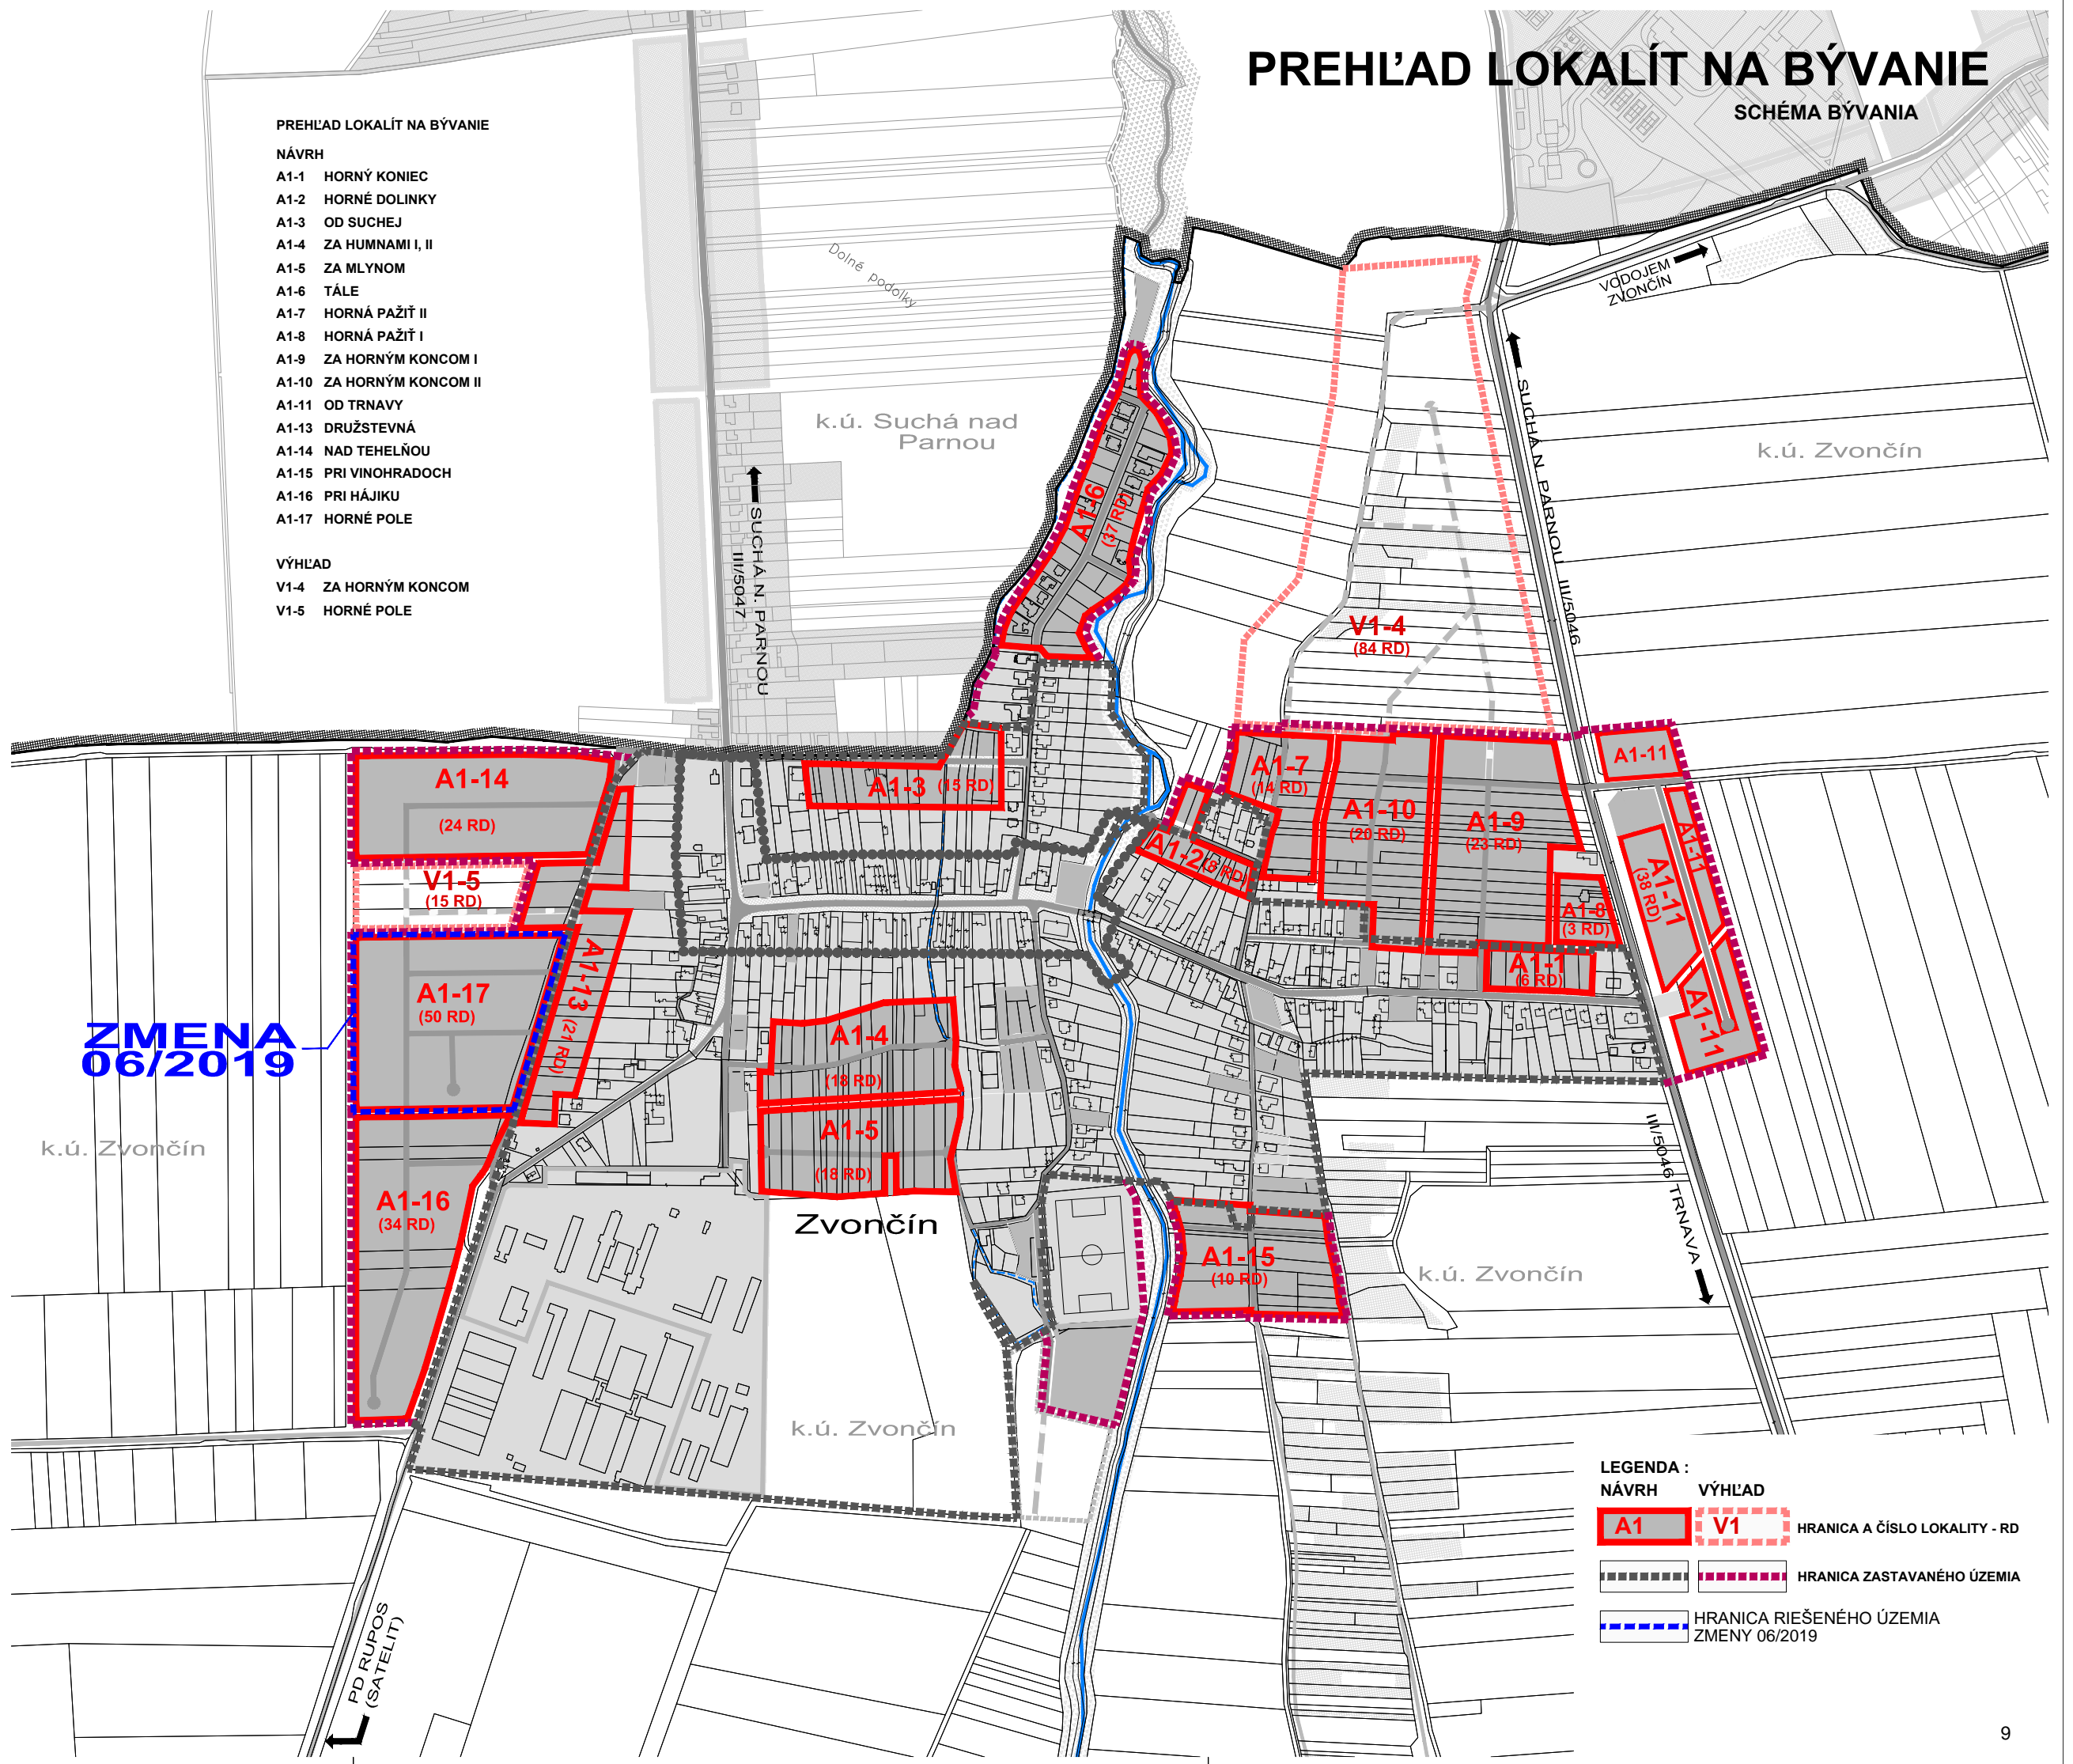

PREHĽAD LOKALÍT NA BÝVANIE

SCHÉMA BÝVANIA

PREHĽAD LOKALÍT NA BÝVANIE

NÁVRH

- A1-1 HORNÝ KONIEC
- A1-2 HORNÉ DOLINKY
- A1-3 OD SUCHEJ
- A1-4 ZA HUMNAMI I, II
- A1-5 ZA MLYNOM
- A1-6 TÁLE
- A1-7 HORNÁ PAŽIŤ II
- A1-8 HORNÁ PAŽIŤ I
- A1-9 ZA HORNÝM KONCOM I
- A1-10 ZA HORNÝM KONCOM II
- A1-11 OD TRNAVY
- A1-13 DRUŽSTEVNÁ
- A1-14 NAD TEHELŇOU
- A1-15 PRI VINOHRADOCH
- A1-16 PRI HÁJKU
- A1-17 HORNÉ POLE

VÝHLAD

- V1-4 ZA HORNÝM KONCOM
- V1-5 HORNÉ POLE

**ZMENA
06/2019**